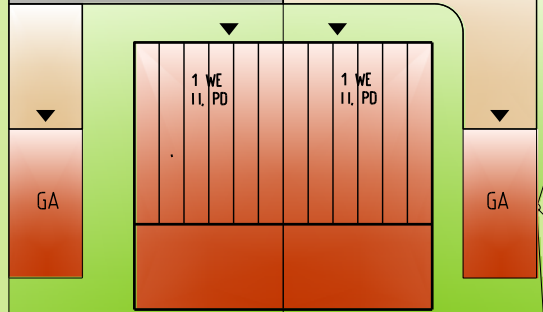

Biermannweg

249

158

160

127

128

ST ST

ZUWEGUNG

150,00m<sup>2</sup>

224,00m<sup>2</sup>

270,00m<sup>2</sup>

2

1

118

131

130